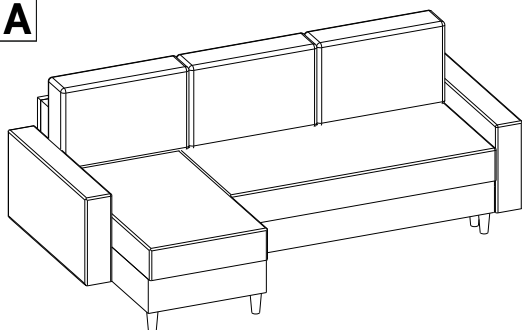

Instrukcja montażu mebli

«CAMERON LOFT NEW»

A

B

Data produkcji

Pieczęć Działu Jakości

No	Pcs.	Paket
1	1	1/3
2	1	1/3
3	1	1/3
4	1	2/3
5	1	2/3
6	1	2/3
7	2	3/3
P	2	1/3
P	1	2/3
P1	1	2/3

M16  M6x55 6	N34  H=120 10	Q5-1  Ø30 10
---	--	---