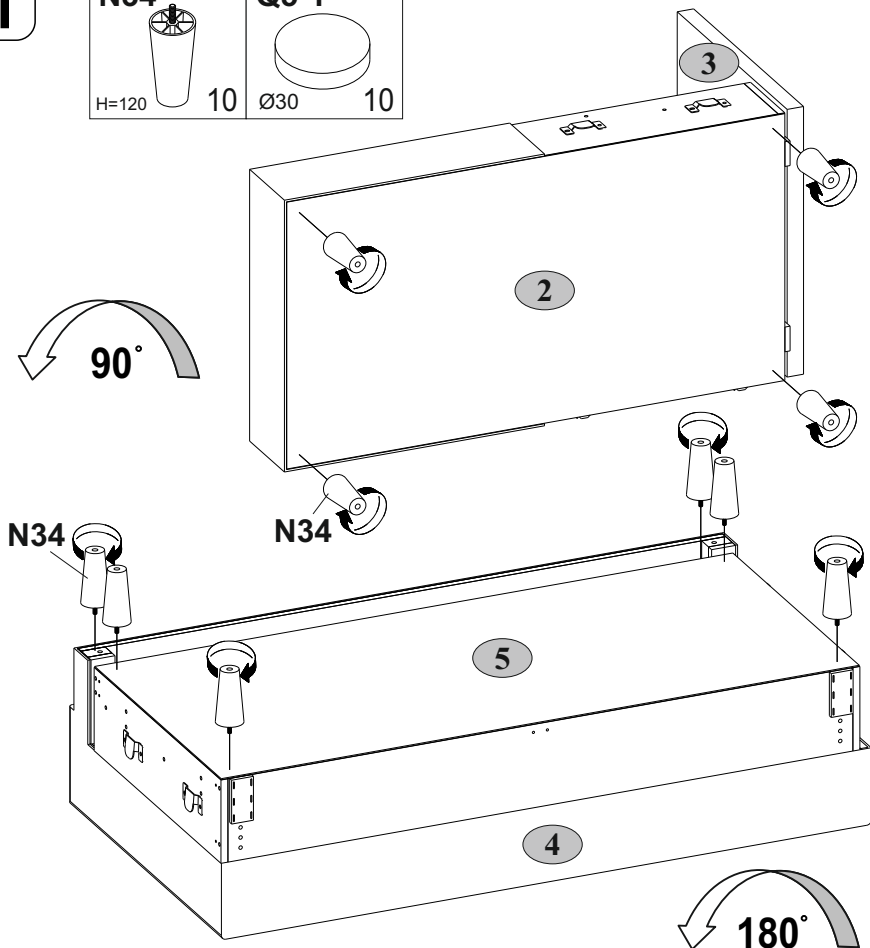

Instrukcja montażu mebli

«CAMERON LOFT NEW»

A

B

Data produkcji

Pieczęć Działu Jakości

No	Pcs.	Paket
1	1	1/3
2	1	1/3
3	1	1/3
4	1	2/3
5	1	2/3
6	1	2/3
7	2	3/3
P	2	1/3
P	1	2/3
P1	1	2/3

M16  M6x55 6	N34  H=120 10	Q5-1  Ø30 10
---	--	---

Plastikowe wsporniki N34 nie są dostarczane z podkładką filcową Q5-1!

1

2

4

I

B

II

5