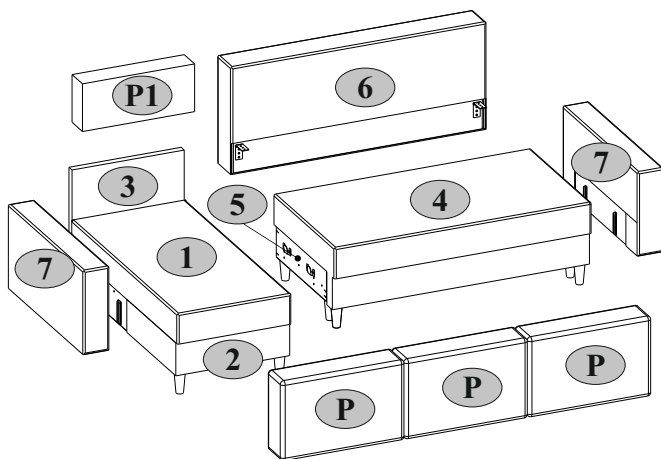

Instrukcja montażu mebli

«CAMERON LOFT NEW»

A

B

Data produkcji

Pieczęć Działu Jakości

No	Pcs.	Paket
1	1	1/3
2	1	1/3
3	1	1/3
4	1	2/3
5	1	2/3
6	1	2/3
7	2	3/3
P	2	1/3
P	1	2/3
P1	1	2/3

M16  M6x55 6	N34  H=120 10	Q5-1  Ø30 10
---	--	---

Plastikowe wsporniki N34 nie są dostarczane z podkładką filcową Q5-1!

1

2

4

I

B

II

5