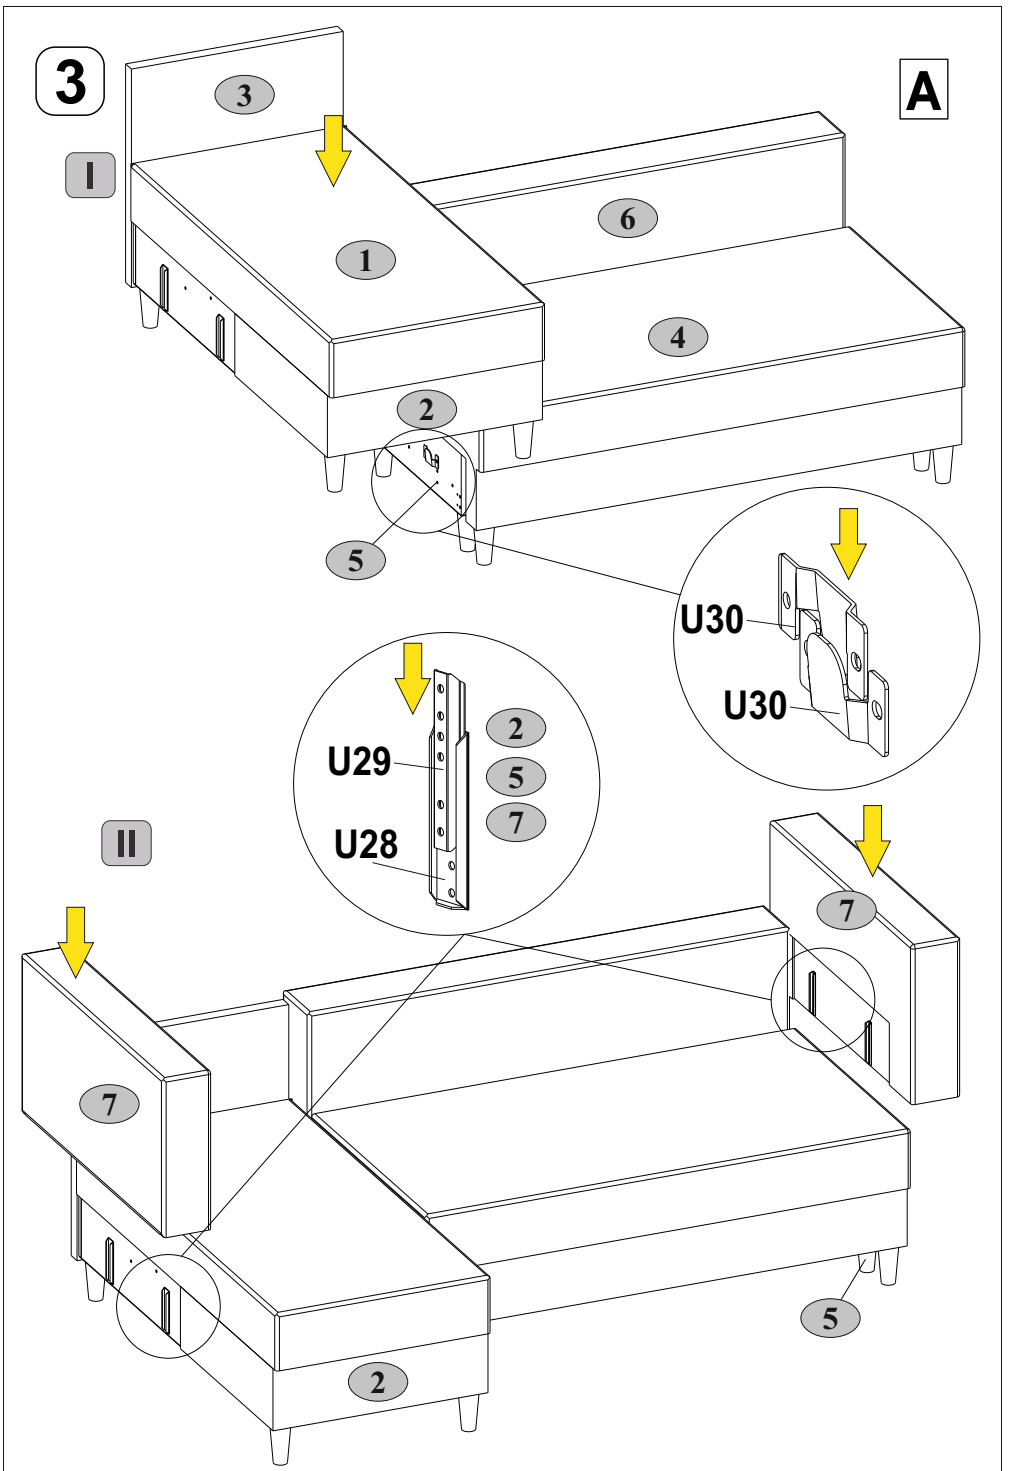

Instrukcja montażu mebli

«CAMERON LOFT NEW»

A

B

Data produkcji

Pieczęć Działu Jakości

No	Pcs.	Paket
1	1	1/3
2	1	1/3
3	1	1/3
4	1	2/3
5	1	2/3
6	1	2/3
7	2	3/3
P	2	1/3
P	1	2/3
P1	1	2/3

M16  M6x55 6	N34  H=120 10	Q5-1  Ø30 10
---	--	---

Plastikowe wsporniki N34 nie są dostarczane z podkładką filcową Q5-1!

1

2

4

I

B

II

5