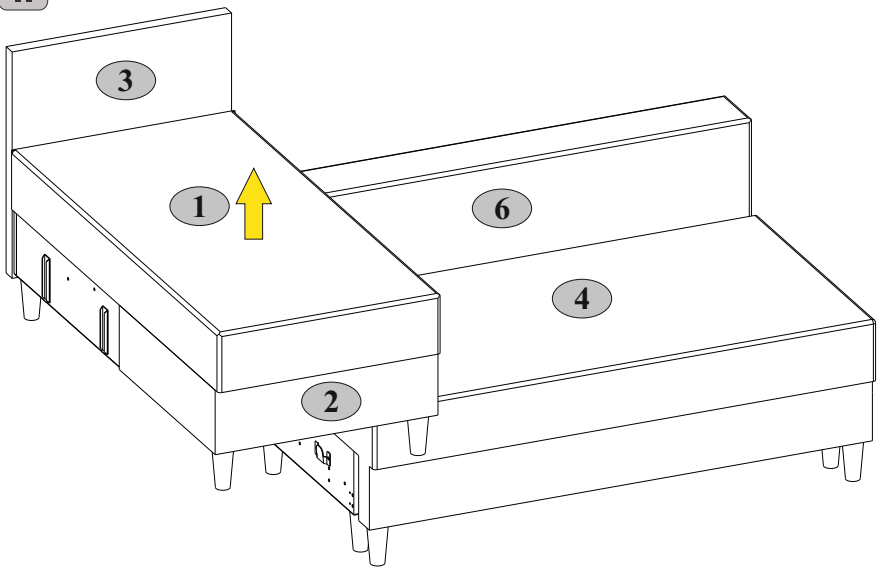

Instrukcja montażu mebli

«CAMERON LOFT NEW»

A

B

Data produkcji

Pieczęć Działu Jakości

No	Pcs.	Paket
1	1	1/3
2	1	1/3
3	1	1/3
4	1	2/3
5	1	2/3
6	1	2/3
7	2	3/3
P	2	1/3
P	1	2/3
P1	1	2/3

M16  M6x55 6	N34  H=120 10	Q5-1  Ø30 10
---	--	---

Plastikowe wsporniki N34 nie są dostarczane z podkładką filcową Q5-1!

1

2

4

I

B

II

5