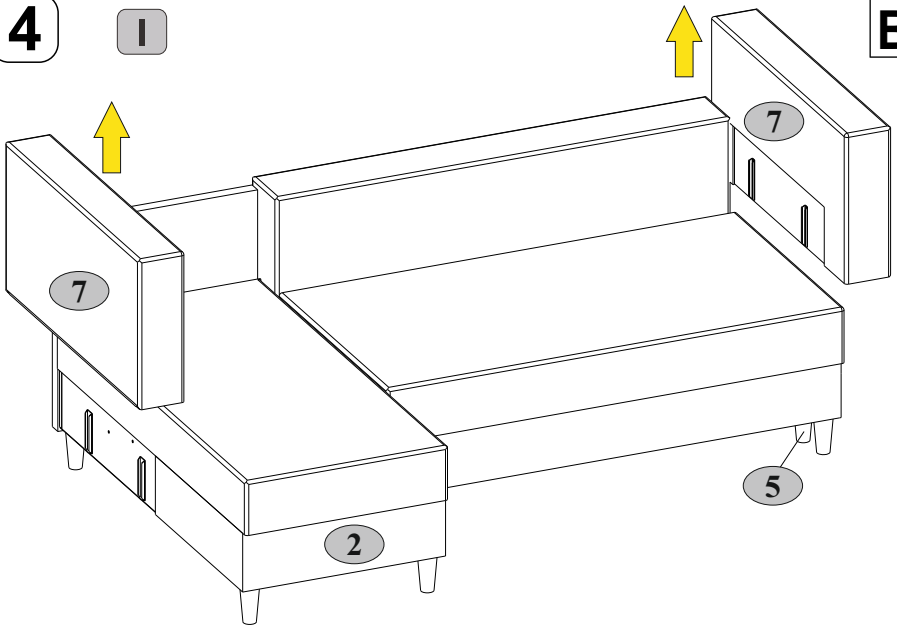

Instrukcja montażu mebli

«CAMERON LOFT NEW»

A

B

Data produkcji

Pieczęć Działu Jakości

No	Pcs.	Paket
1	1	1/3
2	1	1/3
3	1	1/3
4	1	2/3
5	1	2/3
6	1	2/3
7	2	3/3
P	2	1/3
P	1	2/3
P1	1	2/3

M16  M6x55 6	N34  H=120 10	Q5-1  Ø30 10
---	--	---

Plastikowe wsporniki N34 nie są dostarczane z podkładką filcową Q5-1!

1

2

4

I

B

II

5