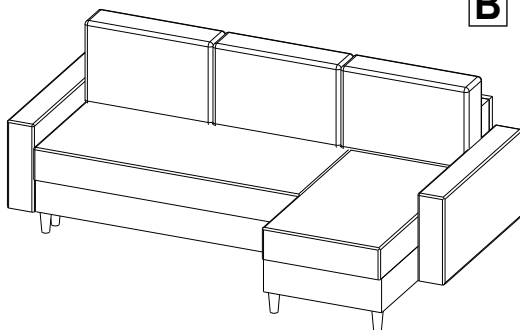

Instrukcja montażu mebli

«CAMERON LOFT NEW»

A

B

Data produkcji

Pieczęć Działu Jakości

No	Pcs.	Paket
1	1	1/3
2	1	1/3
3	1	1/3
4	1	2/3
5	1	2/3
6	1	2/3
7	2	3/3
P	2	1/3
P	1	2/3
P1	1	2/3

M16  M6x55 6	N34  H=120 10	Q5-1  Ø30 10
---	--	---